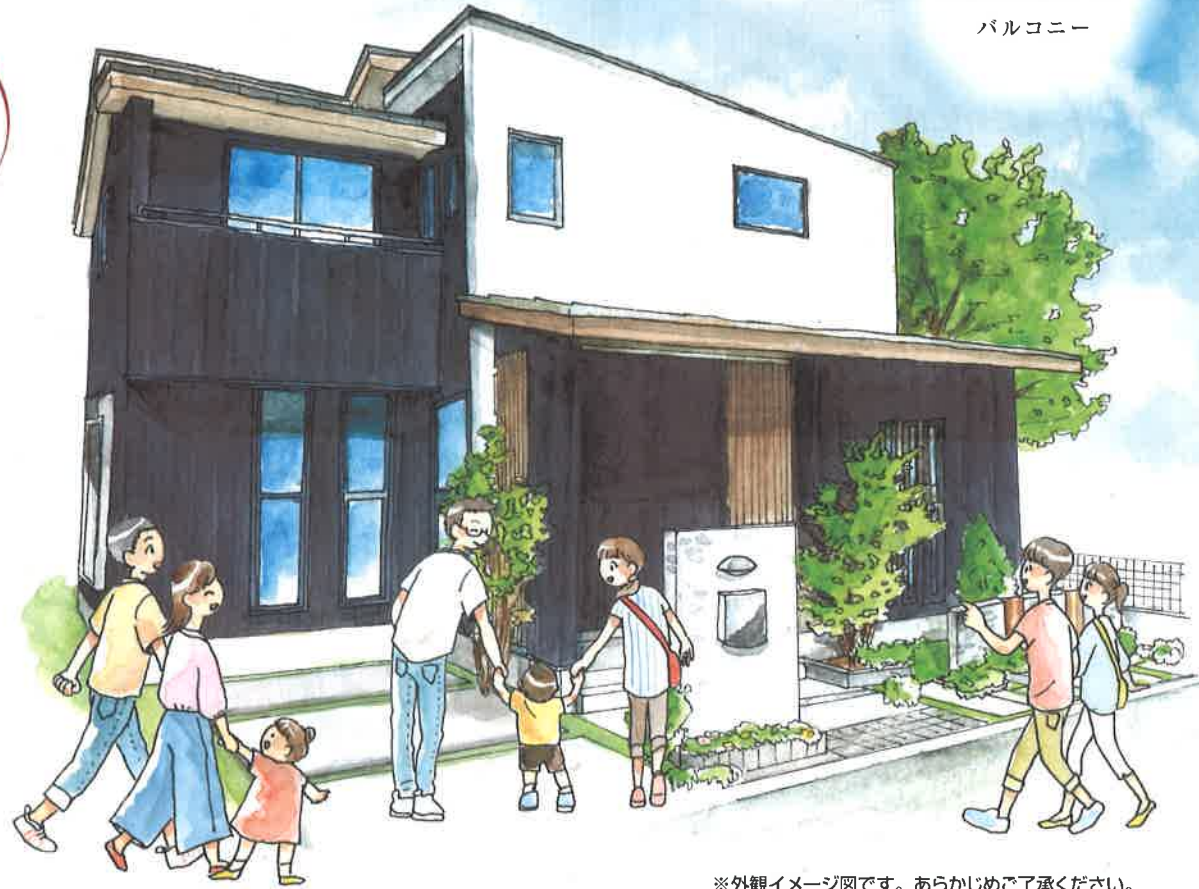

和風モダンのお家

ママニッコリ楽々収納の家 完成見学会開催

ママの味方、
シューズクローク！
ベビーカーも入るから
いつもすっきり玄関

「ここにあつたら
とつても助かる！」
を叶えた賢い
収納スペースの配置

小雨が降つても
安心な屋根付きの
バルコニー

この **土** **日** **祝** AM 11:00 ▶
PM 6:00

加古川市
平岡町土山
にて

カーナビ検索は 加古川市平岡町土山601 周辺

道に迷つた際には、ご連絡いただけましたら
スタッフが誘導いたしますので、御気軽にお電話下さい。

☎ 0120-47-0050

〈会場案内図〉

※外観イメージ図です。あらかじめご了承ください。

CREATION FOR FUTURE. 免許番号 国土交通大臣(12)第1672号

昭和住宅株式会社

お問い合わせ・ご来場予約は下記フリーコールもしくはホームページで

ご来場には来場予約がオススメです

ママニッコリ 楽々収納の家 完成見学会

まだお化粧してないのに
宅配が届いちゃった!

お化粧してない顔でもしご近所さんが
通ったらどうしよう…でも大丈夫!!
玄関はおしゃれな木格子で隠れているので
ちょっぴり安心なのです。

三輪車にベビーカーもささっと収納!
収納上手なママになれるシューズクローク

家族みんなの靴に、雨の日に使う傘にカッパ。
パパのゴルフバッグに、ベビーカー……。
玄関に置いておきたいものはたくさんあります。
シューズクロークがあったらぜんぶ収納!
玄関土間が靴でいっぱいにならないから、
急な来客でもスマートに対応できちゃう。