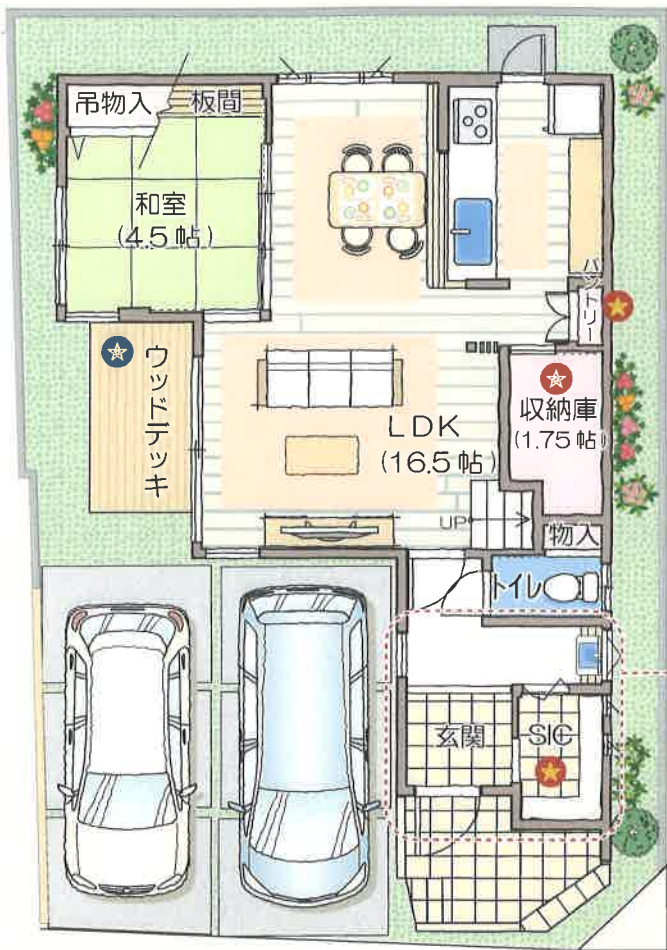

F1

★ WOOD DECK

リビングと繋がるウッドデッキは
アウトドアリビングとして、大活躍!